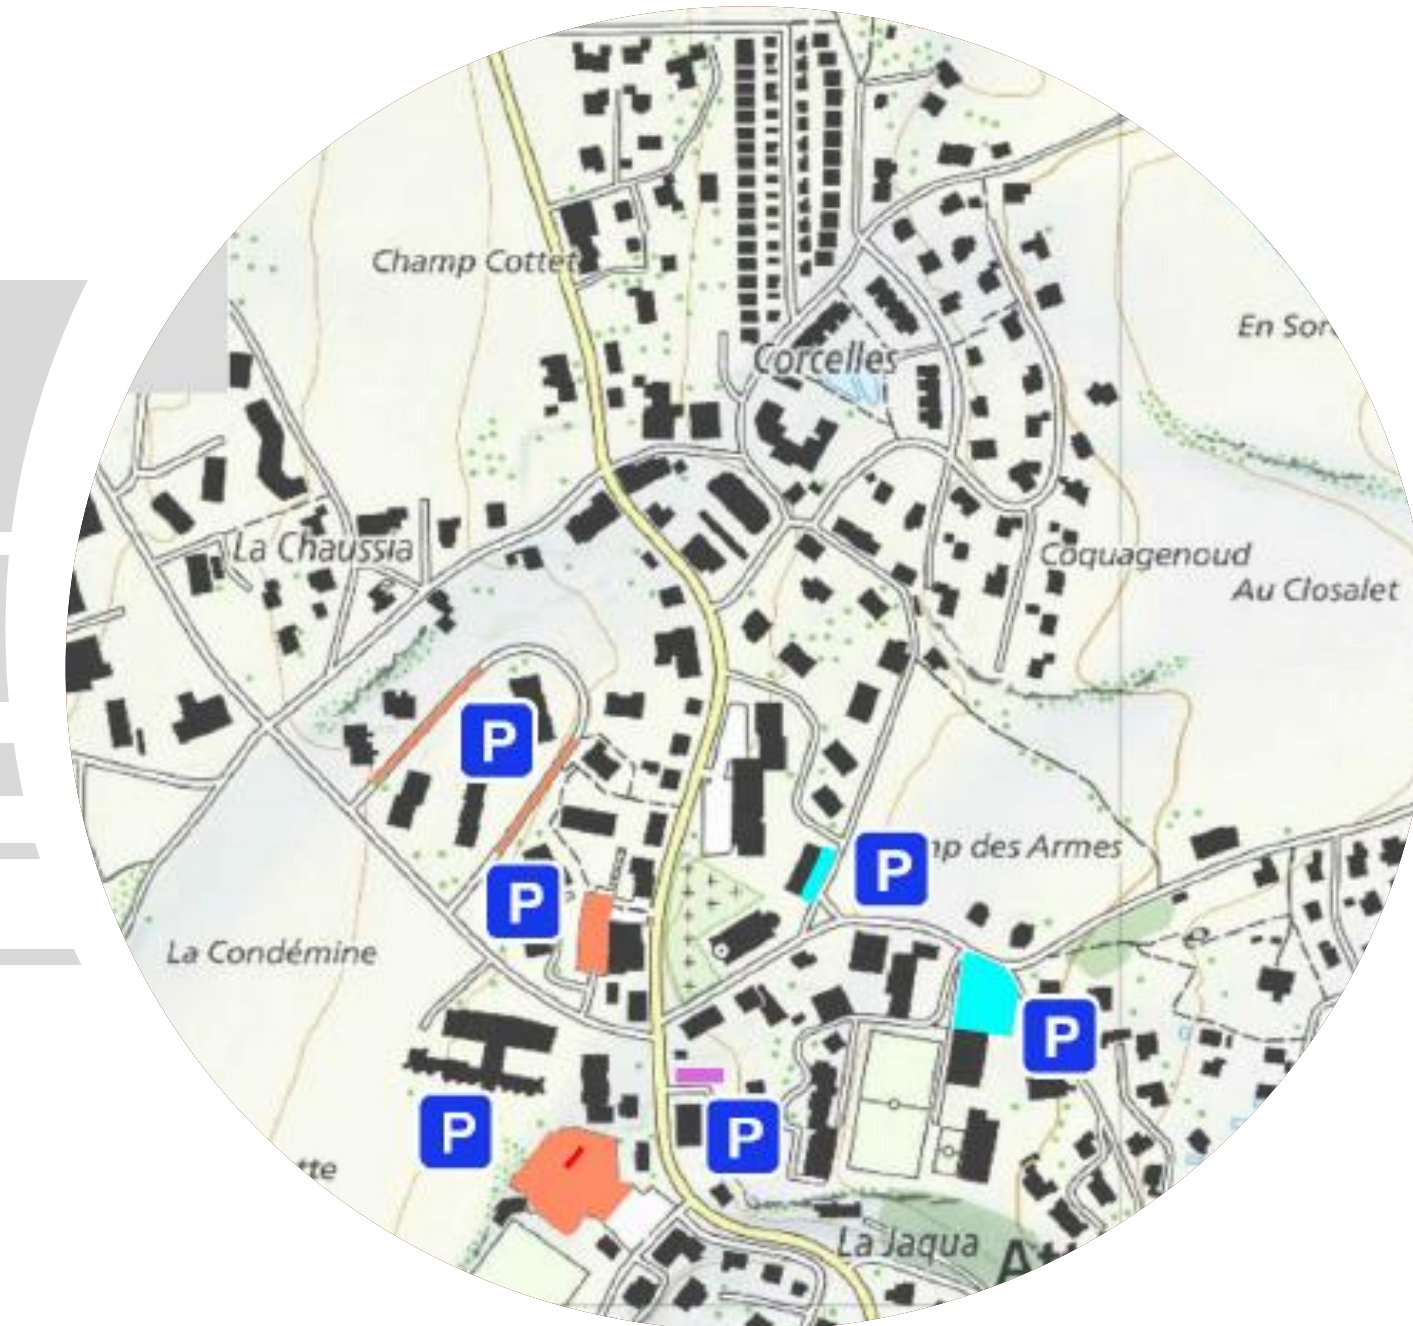

INFORMATIONS SUR LA GESTION DU STATIONNEMENT A ATTALENS

- 15 heures
- 30 min
- 60 min
- Macarons

Ankunftszeit
heure d'arrivée
ora d'arrivo

INFORMATIONS SUR LA GESTION DU STATIONNEMENT A ATTALENS

Afin de satisfaire plusieurs catégories d'automobilistes avec des intérêts contradictoires (résidents, visiteurs, commerçants, artisans, pendulaires, etc.), la **Commune d'Attalens** propose plusieurs solutions de stationnement sur le domaine public (durée de stationnement de 30 min. à 15h. selon les parkings).

Dès lors, afin d'avoir une cohabitation harmonieuse, il est essentiel de respecter les « règles du jeu », à savoir les durées de stationnement définies. Dans cette optique, le Conseil communal a mandaté l'entreprise Protect'Service afin d'effectuer les contrôles du stationnement sur son territoire, ceci dès la rentrée scolaire prochaine.

La mise en place de ces contrôles s'effectuera en 2 phases, à savoir une campagne d'information/sensibilisation de 2 semaines, puis une application stricte de la réglementation en vigueur.

Ces mesures ont notamment pour objectifs de favoriser le tournus des voitures, d'améliorer la sécurité routière, de réduire le stationnement sauvage, de permettre un meilleur accès aux commerces et de mettre en valeur l'espace public.